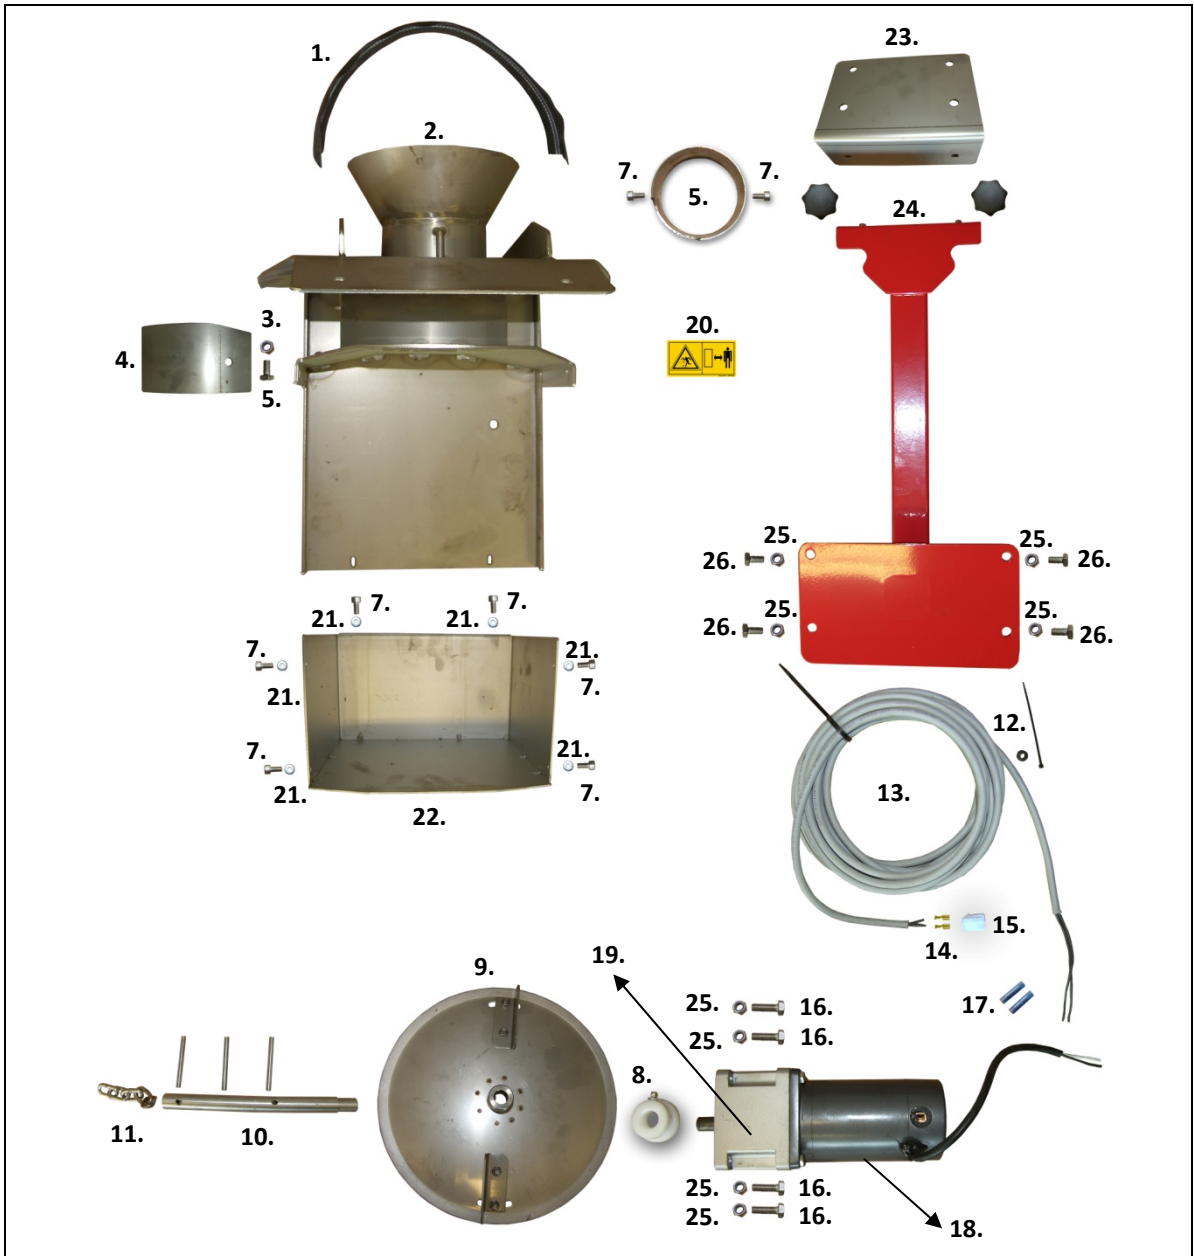

Ersatzteilliste_Winter-Profi_Kunden

1.	10579905	Gummidichtung	
2.	10529920	Rahmen	

Ersatzteilliste_Winter-Profi_Kunden

3.	10539894	Stopmutter	
4.	10529646	Begrenzungsblech	
5.	10539895	Sechskantschraube	
6.	10529656	Verteilerrohr, DM: 70x2	
7.	10539951	Innensechskantschraube	
8.	10619806	Plastiklager	
9.	10529675	Streuteller komplett	
10.	10529676	Rührwerk mit Splint	

Ersatzteilliste_Winter-Profi_Kunden

11.	10529660	Nirokette für Rührwerk	
12.	10539893	Kabelhülle	
13.	10549818	Kabel Länge: 7000 mm ²	
14.	10519913	Stecker	
15.	10539925	Flachsteckhülse	
16.	10539896	Sechskantschraube	
17.	10539936	Stoßverbinder	
18.	10569904	Motor	
19.	10569923	Getriebe	

Ersatzteilliste_Winter-Profi_Kunden

20.	10559907	Piktogramm „Gefahrenbereich verlassen“	
21.	10539947	Beilagscheibe	
22.	10529652	Motorabdeckung	
23.	10529645	Behälterwinkel	
24.	10529659	Behälterrahmen	
25.	10539946	Stopmutter	
26.	10539998	Sechskantschraube	
27.	10619802	Kabel komplett Länge: 7000mm	