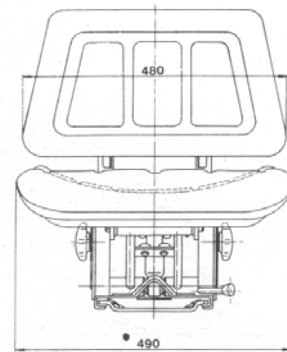

STANDARDAUSFÜHRUNG: DS 44/1HKA :

- ✓ Mechanische Federung – Hydraulischer Stoßdämpfer
- ✓ Manuelle, stufenlose Fahrergewichtseinstellung
- ✓ 100 mm Federweg
- ✓ Sitzhöhenverstellung: 60 mm stufenlos – auf Wunsch
- ✓ Längsverstellung: 150mm in Stufen zu 15mm
- ✓ Kunstlederbezug
- ✓ Kompakte – ERGONOMISCHE Ausrüstung entsprechend den gültigen EG – Richtlinien.

AUF WUNSCH:

1. ✓ Klappbare Armlehnen
   - ✓ Auch mit schräger Anbauplatte lieferbar
   - ✓ Bei verschiedenen Modellen Wunschausrüstung
2. AUF WUNSCH: geschlossener Stoffüberzug

INVENTUR PREIS

€ 65,-+MWST.