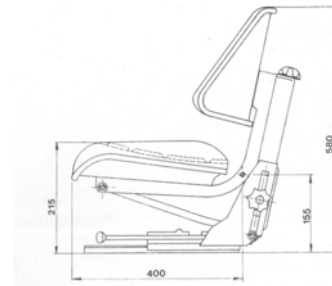

STANDARDAUSFÜHRUNG: DS 44/1HKA :

- ✓ Mechanische Federung – Hydraulischer Stoßdämpfer
- ✓ Manuelle, stufenlose Fahrergewichtseinstellung
- ✓ 100 mm Federweg
- ✓ Sitzhöhenverstellung: 60 mm stufenlos – auf Wunsch
- ✓ Längsverstellung: 150mm in Stufen zu 15mm
- ✓ Kunstlederbezug
- ✓ Kompakte – ERGONOMISCHE Ausrüstung entsprechend den gültigen EG – Richtlinien.

AUF WUNSCH:

1. ✓ Klappbare Armlehnen
   - ✓ Auch mit schräger Anbauplatte lieferbar
   - ✓ Bei verschiedenen Modellen Wunschausrüstung
2. AUF WUNSCH: geschlossener Stoffüberzug

INVENTUR PREIS

€ 65,-+MWST.