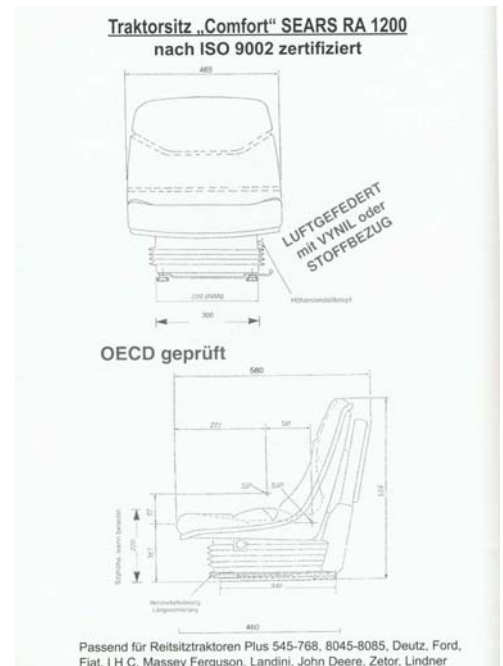

2

STANDARD AUSFÜHRUNG: RA 1200:

- ✓ Luftgedert – mit hydraulischem Stoßdämpfer;
- ✓ Integrierter Luftkompressor 12V;
- ✓ Stufenlose Fahrergewichtseinstellung;
- ✓ 120mm Federweg
- ✓ 60mm stufenlose Sitzhöhenverstellung
- ✓ 150mm Längsverstellung
- ✓ Horizontalfederung

AUF WUNSCH:

- ✓ Klappbare Armlehnen
- ✓ Rückenlehnenverlängerung
- ✓ Anbauplatte für diverse Traktoren